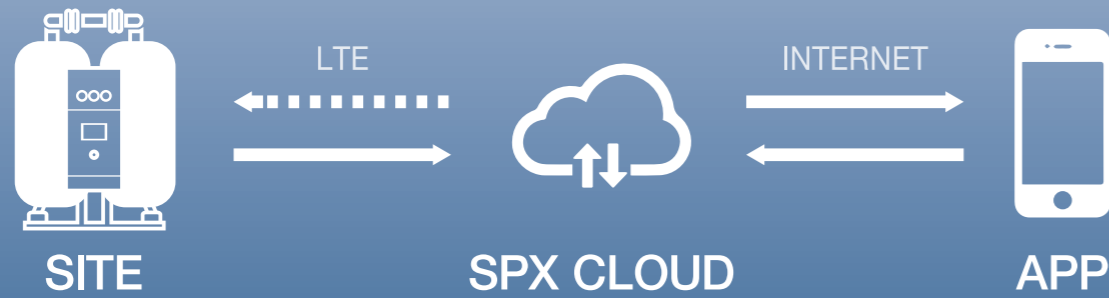

설치 현장에서도, 공무부 사무실에서도, 사무실 책상에서도  
공간 제약없이 에어 드라이어 실시간 모니터링

정비가 필요할 시 혹은 알람 발생 시,  
운전자에게 **SMS 메시지 즉시 전송**

스마트 폰으로 확인하는,  
내 손 안의 에어 드라이어

LTE MODULE을 이용한 실시간 드라이어 모니터링

에어 드라이어 컨트롤러 내부에 부착된 LTE 모듈이 현재 드라이어의 상태를 실시간으로 파악한 후,  
운전정보, 유지보수현황, 알람 경보, 알람 히스토리까지 서버와 스마트폰으로 전송해  
사용자 및 관리자가 언제 어디서든 에어 드라이어를 간편하게 확인할 수 있는 시스템입니다.