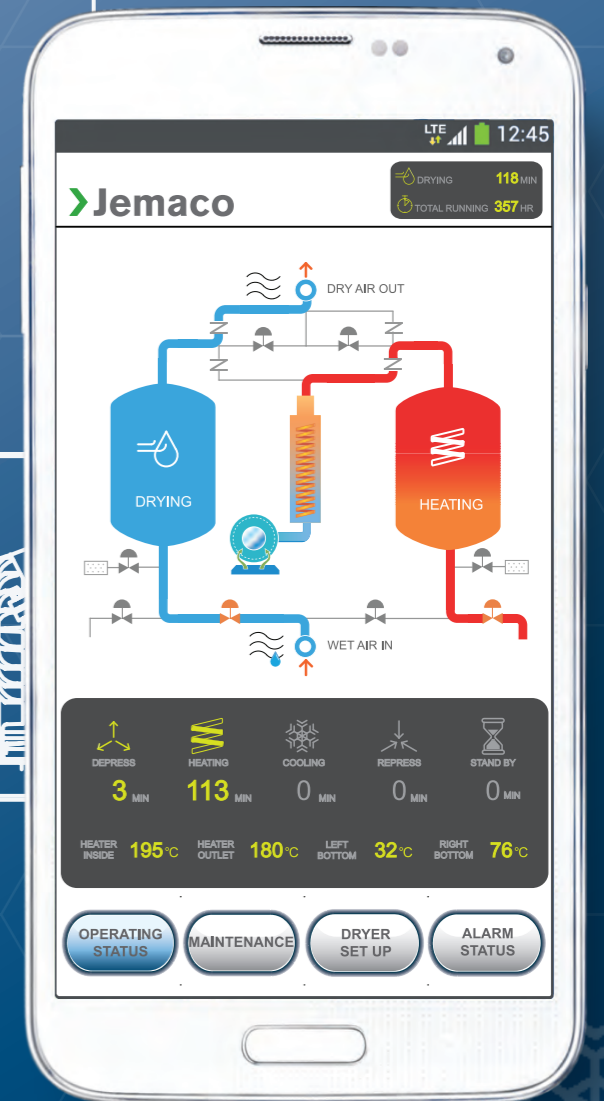

설치 현장에서도, 공무부 사무실에서도, 사무실 책상에서도  
공간 제약없이 에어 드라이어 실시간 모니터링

정비가 필요할 시 혹은 알람 발생 시,  
운전자에게 **SMS 메시지 즉시 전송**

스마트 폰으로 확인하는,  
내 손 안의 에어 드라이어

LTE MODULE을 이용한 실시간 드라이어 모니터링

에어 드라이어 컨트롤러 내부에 부착된 LTE 모듈이 현재 드라이어의 상태를 실시간으로 파악한 후,  
운전정보, 유지보수현황, 알람 경보, 알람 히스토리까지 서버와 스마트폰으로 전송해  
사용자 및 관리자가 언제 어디서든 에어 드라이어를 간편하게 확인할 수 있는 시스템입니다.

#### 알람 & 알람 히스토리

- Heater
- Sensor
- Pressure
- Dew point
- Use time

SMART DRYER로 만나는 새로운 패러다임.

새로 구입하는 제품도, 기존 설치된 제품도 SMART DRYER 구축이 가능합니다.

이젠 귀사의 에어 드라이어도 스마트해질 때입니다.

※적용 가능 모델 : HRE 시리즈, JBP 시리즈, JDB 시리즈, JEF 시리즈

**SPX**

현장에서 가동 중인

**스마트 에어 드라이어,**

언제나, 어디에서나  
확인할 수 있습니다!

**SMART-dryer**

안드로이드, ios 에서 사용가능

**Jemaco**